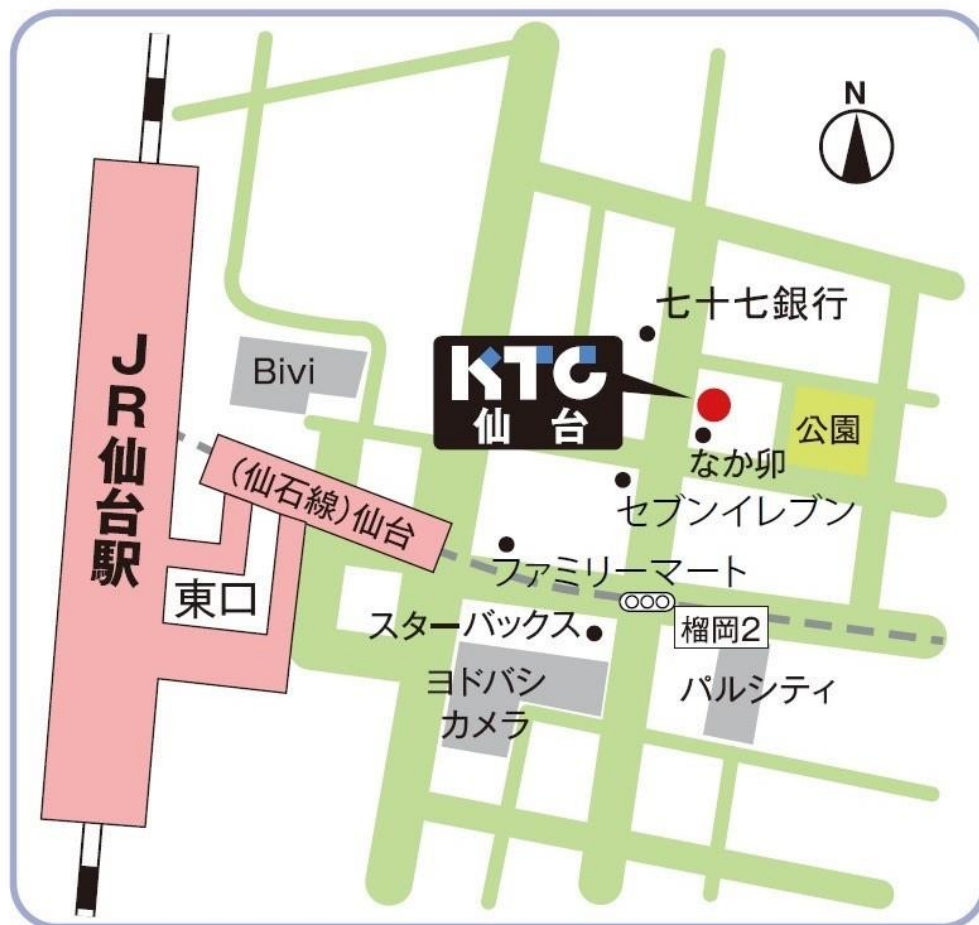

# KTC中央高等学院

## 仙台キャンパス アクセスマップ

### 交通アクセス

### 最寄駅はJR仙台駅

仙台駅東口を出て、宮城野大通りを東へ向かいます。  
仙台駅を背にファミリーマートを左手に東へ直進、右手にスターバックスのある交差点を左折して真っ直ぐ進んでください。  
「なか卯」の隣、1階に「仙台銀行」が入っているビルの2階が仙台キャンパスです。(仙台駅から徒歩 約4分)