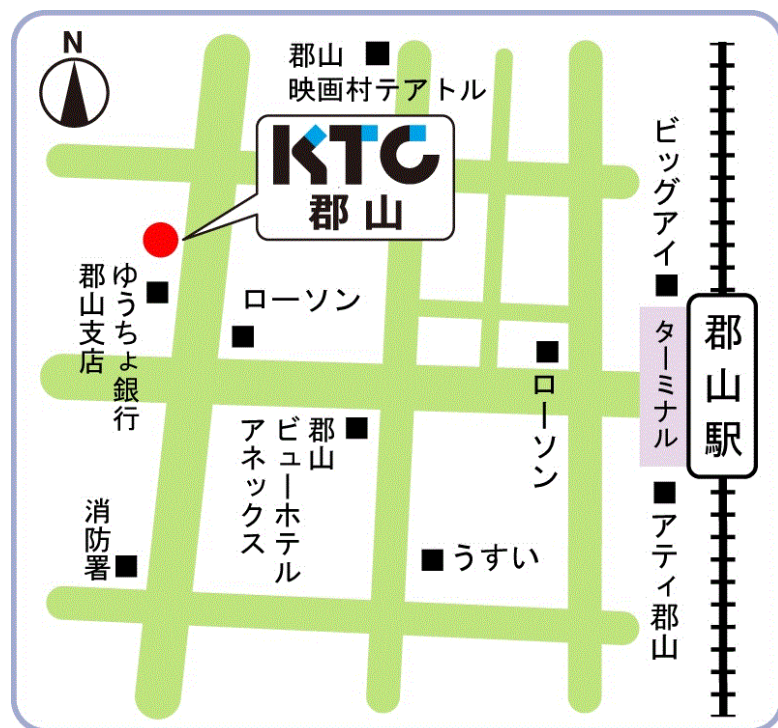

学校法人 KTC 学園 指定サポートキャンパス

# KTC おおぞら高等学院

## 郡山キャンパスアクセスマップ

☎ **024-935-0820**

迷ったらお気軽にお電話下さい。

### 交通アクセス

最寄り駅は JR郡山駅

JR郡山駅中央口を出て、駅前大通りをまっすぐ進み、旧国道4号線を右折してください。ゆうちょ銀行郡山支店(旧郵便貯金事務センター)北隣の白い4階建てのビルが郡山キャンパスです。